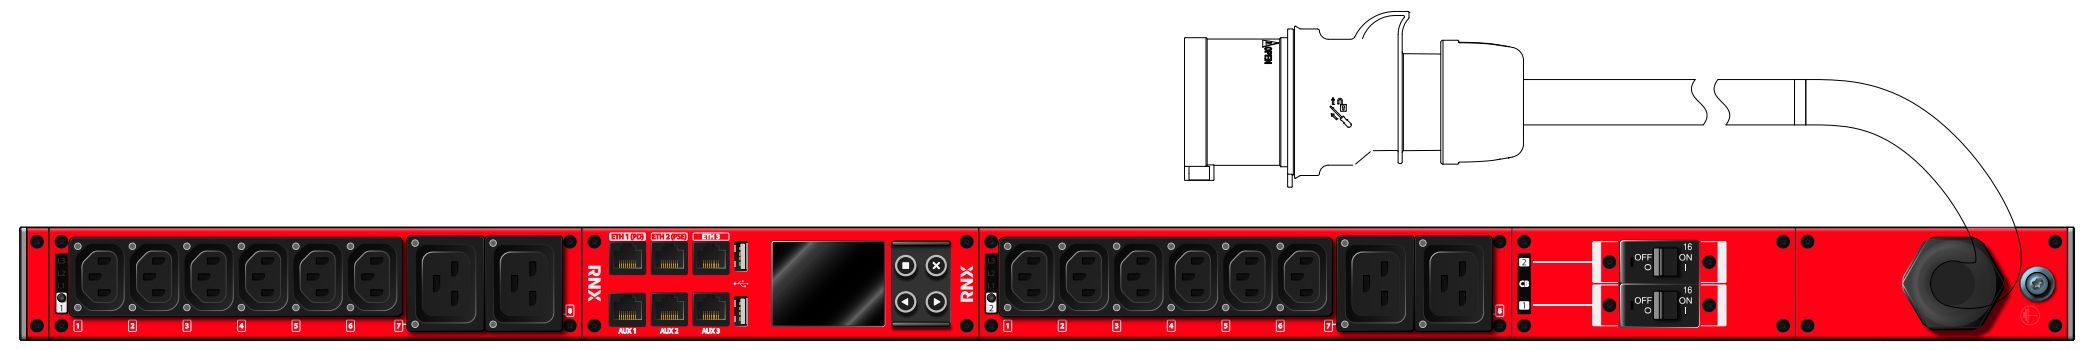

<p>Route de la Fonderie 6, 1700 Fribourg, Switzerland www.riedonetworks.com, +41 26 505 50 00</p>	<p>Drawing: 100-0901</p> <p>Revision: 1</p> <p>Scale: 0.3 </p>	<p>20.07.2022</p> <p>Page 1 of 1</p>
	<p>UPDU Outlet Switched &amp; Metered 1x32A 12C13 4C19 red</p>	